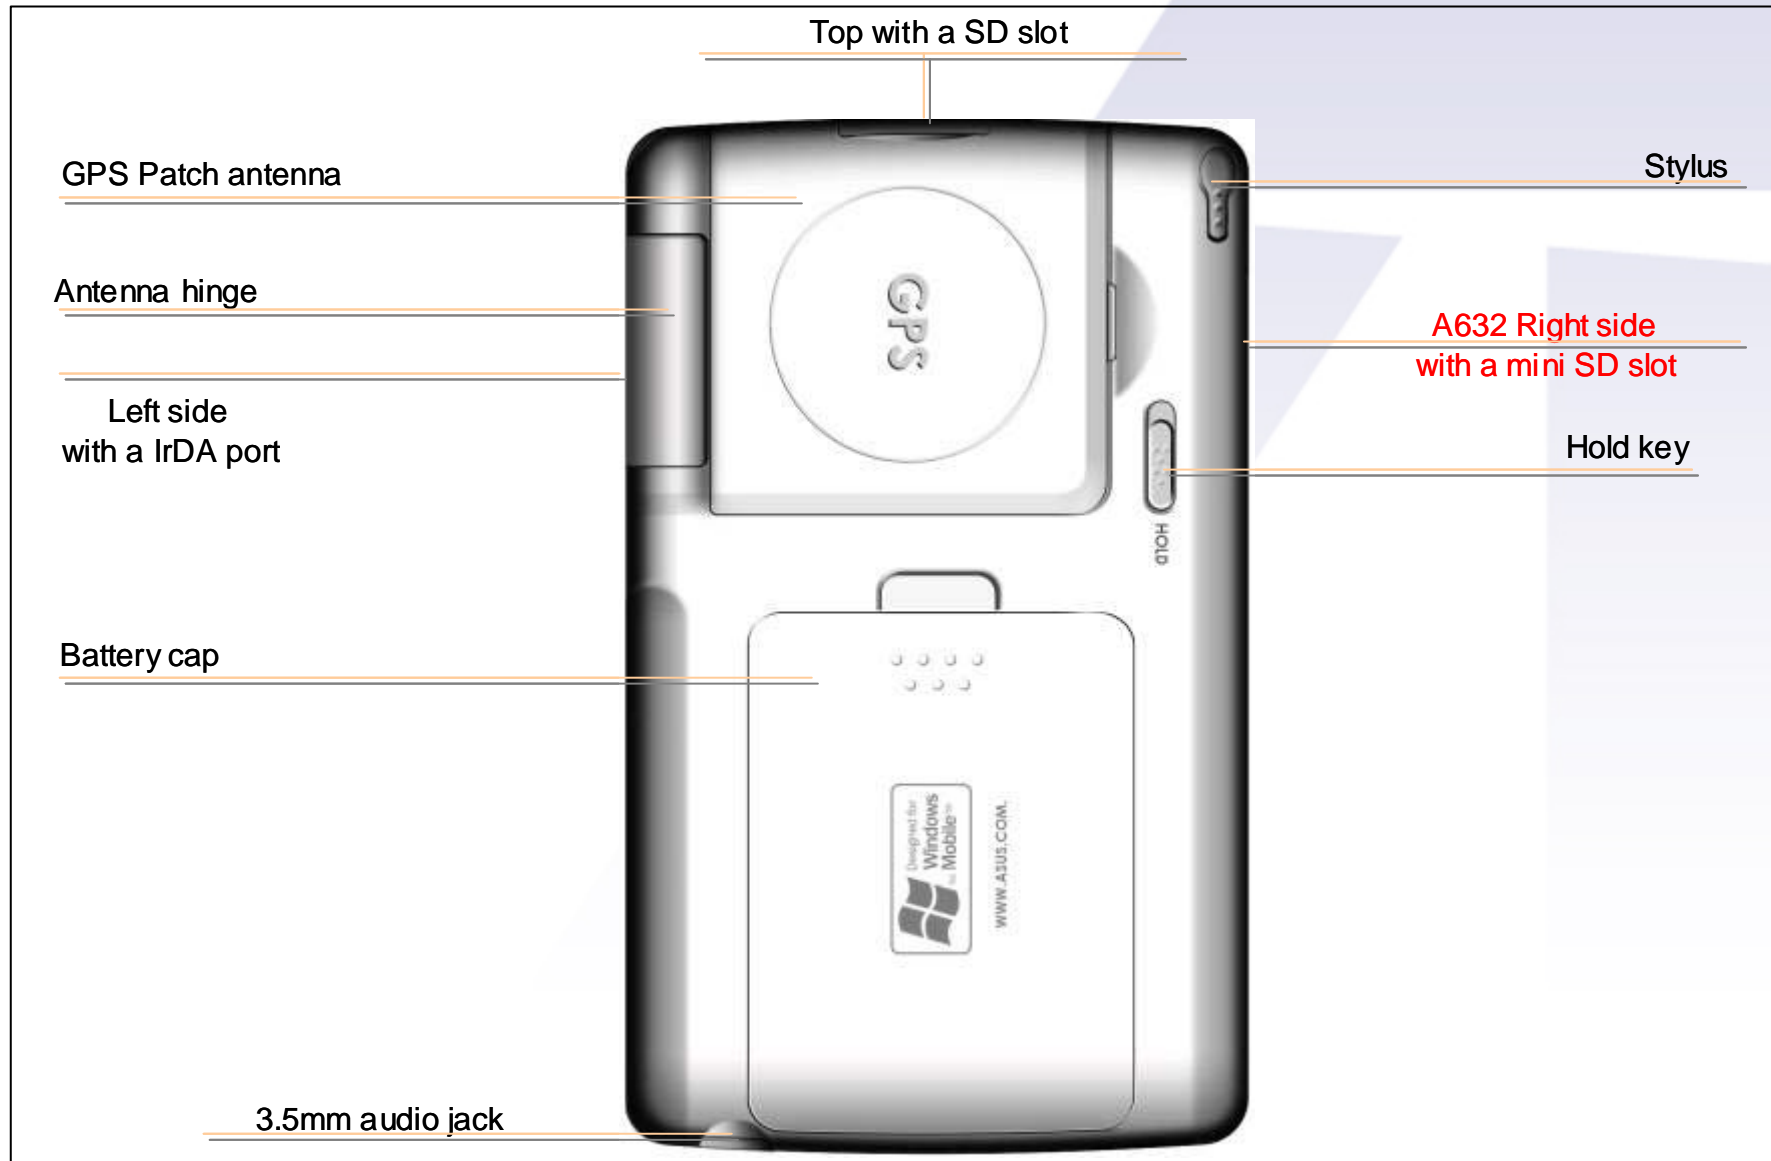

Spécification du PDA-GPS A632

CPU	Intel® XScale™ PXA272 416MHz
Système d'exploitation	Windows Mobile™ 5.0 (Pocket PC)
Écran	Ecran tactile TFT LCD 3.5" Transflectif 65 000 couleurs, 16-bit résolution QVGA, 240X320 Mode portrait ou paysage
Mémoire	128MB Flash et 64MB SDRAM
Cartes d'extension	Deux slots: - SD slot (SDIO/SD/MMC) - Mini SD
GPS	Technologie GPS SIRF III, avec antenne GPS intégrée
Port infrarouge	SIR 115.2kbps Max
Communication	USB 1.1 Client, Bluetooth V1.2
Logiciel de navigation	Destinator version 5
Batterie	Li-ion 1300 mAh, batterie amovible/ rechargeable
Entrée audio	Stéréo 3.5 mm
Dimension	122 x 73.2 x 18.65 (19.3) mm
Poids	175 g (avec batterie)

Music Mode:backward

Music mode: volume down

Music mode: volume up

Music:forward

Contact

Mode switch

Calendar

Voice record

Innovative Solution for a limitless Tomorrow

A636/632 Outlook

Points forts – caractéristiques généraux

- A636 est le premier à intégrer :
GPS, Wi-Fi, et Bluetooth
- A632 : SD/SDIO & mini carte SD **Dual Slot** intégrées offre une plus grande expansion; ainsi le stockage de la carte de navigation.
- slots Mini SD permet le stockage et autres périphériques
- A636 / A632 sont **multi-tâches**, très complets **tout en restant fin et léger**.
Avec Navigation, MP3, Dictaphone, Calculatrice..., Assistant Personnel, Jeux.
Petit et facile à transporter dans une main, vous pouvez le ranger dans votre poche.